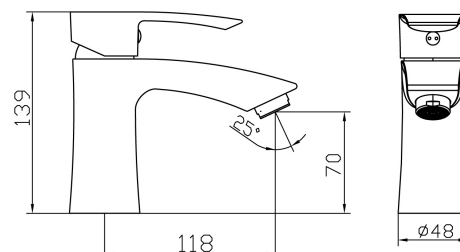

40001,0

Umyvadlová baterie s výpustí Nobless Heda chrom

EAN :8590309066897

Intrastat :84818011

Provedení : chrom

Cena : 1 404 Kč (bez DPH)

Hmotnost : 1,538 kg (brutto)

Kvalitní a odolná keramická kartuše 35 mm s prodlouženou zárukou 5 let. Prvotřídní chromové provedení. Umyvadlová baterie s 5/4" uzávěrem výpustí. Součástí baterie jsou přívodní hadičky.

Nazev	Hodnota	Jednotka
Příslušenství	mechanická výpust plast	
Hloubka krabice	290	mm
Šířka krabice	210	mm
Výška krabice	90	mm
Výška výrobku	140	mm
Šířka výrobku	50	mm
Hloubka výrobku	155	mm
Záruka na těsnost kartuše	5	rok
Typ kartuše	35	mm
Materiál	mosaz	