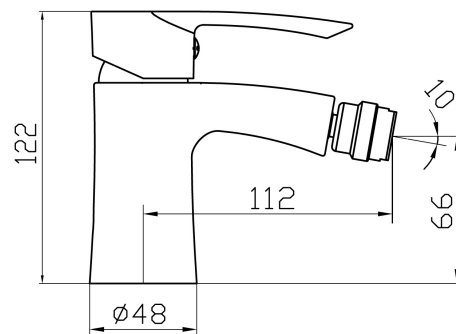

40011,0

Bidetová baterie s výpustí Nobless Heda chrom

EAN :8590309066903

Intrastat :84818011

Provedení : chrom

Cena : 1 487 Kč (bez DPH)

Hmotnost : 1,543 kg (brutto)

Kvalitní a odolná keramická kartuše 35 mm s prodlouženou zárukou 5 let. Prvotřídní chromové provedení. Bidetová baterie s 5/4" uzávěrem výpusti. Kloubový aerátor s možností nastavení úhlu. Součástí baterie jsou přívodní hadičky.

Nazev	Hodnota	Jednotka
Příslušenství	výpust klik-klak kov	
Hloubka krabice	290	mm
Šířka krabice	210	mm
Výška krabice	90	mm
Výška výrobku	125	mm
Šířka výrobku	50	mm
Hloubka výrobku	145	mm
Záruka na těsnost kartuše	5	rok
Typ kartuše	35	mm
Materiál	mosaz	