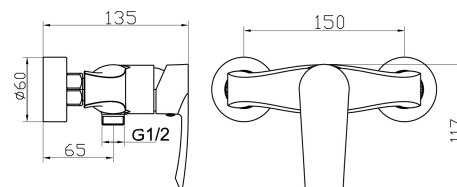

40061/1,0

Sprchová baterie bez příslušenství 150 mm Nobless Heda chrom

EAN :8590309066941

Intrastat :84818011

Provedení : chrom

Cena : 1 569 Kč (bez DPH)

Hmotnost : 1,431 kg (brutto)

Kvalitní a odolná keramická kartuše 35 mm s prodlouženou zárukou 5 let. Prvotřídní chromové provedení. Sprchová nástěnná baterie s roztečí 150 mm se spodním vývodem vody.

Nazev	Hodnota	Jednotka
Příslušenství	bez sprchové soupravy	
Hloubka krabice	290	mm
Šířka krabice	210	mm
Výška krabice	90	mm
Výška výrobku	120	mm
Šířka výrobku	240	mm
Hloubka výrobku	120	mm
Záruka na těsnost kartuše	5	rok
Rozteč baterie	150	mm
Typ kartuše	35	mm
Provedení	chrom	
Materiál	mosaz	