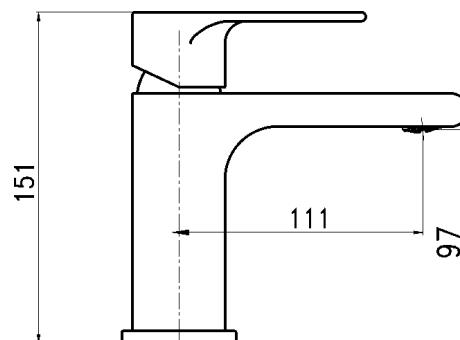

41001,0

Umyvadlová baterie s výpustí Nobless Trend chrom

EAN :8590309071006

Intrastat :84818011

Provedení : chrom

Cena : 1 156 Kč (bez DPH)

Hmotnost : 1,455 kg (brutto)

Kvalitní a odolná keramická kartuše 35 mm s prodlouženou zárukou 5 let. Prvotřídní chromové provedení. Umyvadlová baterie s 5/4" uzávěrem výpusti. Součástí baterie jsou přívodní hadičky.

Nazev	Hodnota	Jednotka
Příslušenství	mechanická výpust	plast
Hloubka krabice	290	mm
Šířka krabice	210	mm
Výška krabice	90	mm
Provedení	chrom	
Záruka na těsnost kartuše	5	rok
Typ kartuše	35	mm
Typ ramene	pevné	
Výška výrobku	150	mm
Šířka výrobku	48	mm
Hloubka výrobku	160	mm
Materiál	mosaz	