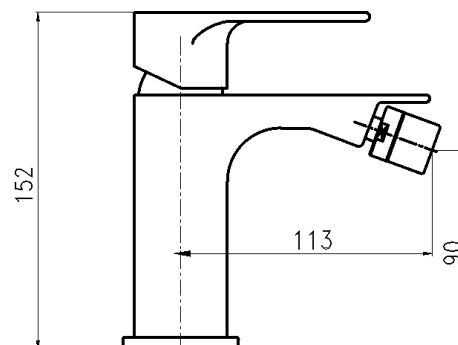

41011,0

Bidetová baterie s výpustí Nobless Trend chrom

EAN :8590309071013

Intrastat :84818011

Provedení : chrom

Cena : 1 156 Kč (bez DPH)

Hmotnost : 1,383 kg (brutto)

Kvalitní a odolná keramická kartuše 35 mm s prodlouženou zárukou 5 let. Prvotřídní chromové provedení. Kvalitní chromové provedení. Bidetová baterie s 5/4" uzávěrem výpusti. Kloubový aerátor s možností nastavení úhlu. Součástí baterie jsou přívodní hadičky.

Nazev	Hodnota	Jednotka
Příslušenství	mechanická výpust	plast
Hloubka krabice	290	mm
Šířka krabice	210	mm
Výška krabice	90	mm
Provedení	chrom	
Záruka na těsnost kartuše	5	rok
Typ kartuše	35	mm
Typ ramene	pevné	
Výška výrobku	150	mm
Šířka výrobku	48	mm
Hloubka výrobku	145	mm
Materiál	mosaz	