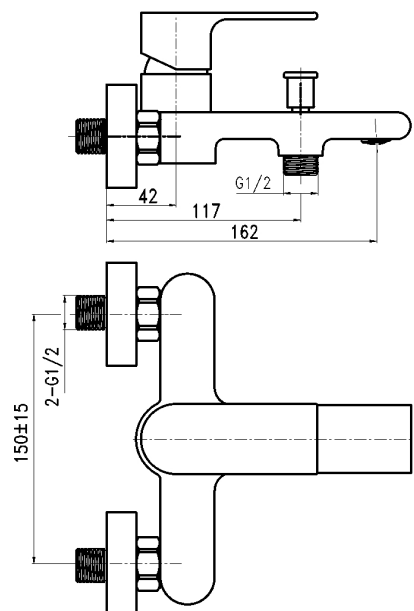

41020/1,0

Vanová baterie bez příslušenství 150 mm Nobless Trend chrom

EAN :8590309071020

Intrastat :84818011

Provedení : chrom

Cena : 1 652 Kč (bez DPH)

Hmotnost : 1,040 kg (brutto)

Kvalitní a odolná keramická kartuše 35 mm s prodlouženou zárukou 5 let. Prvotřídní chromové provedení. Vanová nástěnná baterie s roztečí 150 mm a kovovým aretačním přepínačem.

Nazev	Hodnota	Jednotka
Příslušenství	bez sprchové soupravy	
Hloubka krabice	230	mm
Šířka krabice	175	mm
Výška krabice	160	mm
Provedení	chrom	
Záruka na těsnost kartuše	5	rok
Rozteč baterie	150	mm
Typ kartuše	35	mm
Typ ramene	pevné	
Výška výrobku	111	mm
Šířka výrobku	210	mm
Hloubka výrobku	185	mm
Materiál	mosaz	