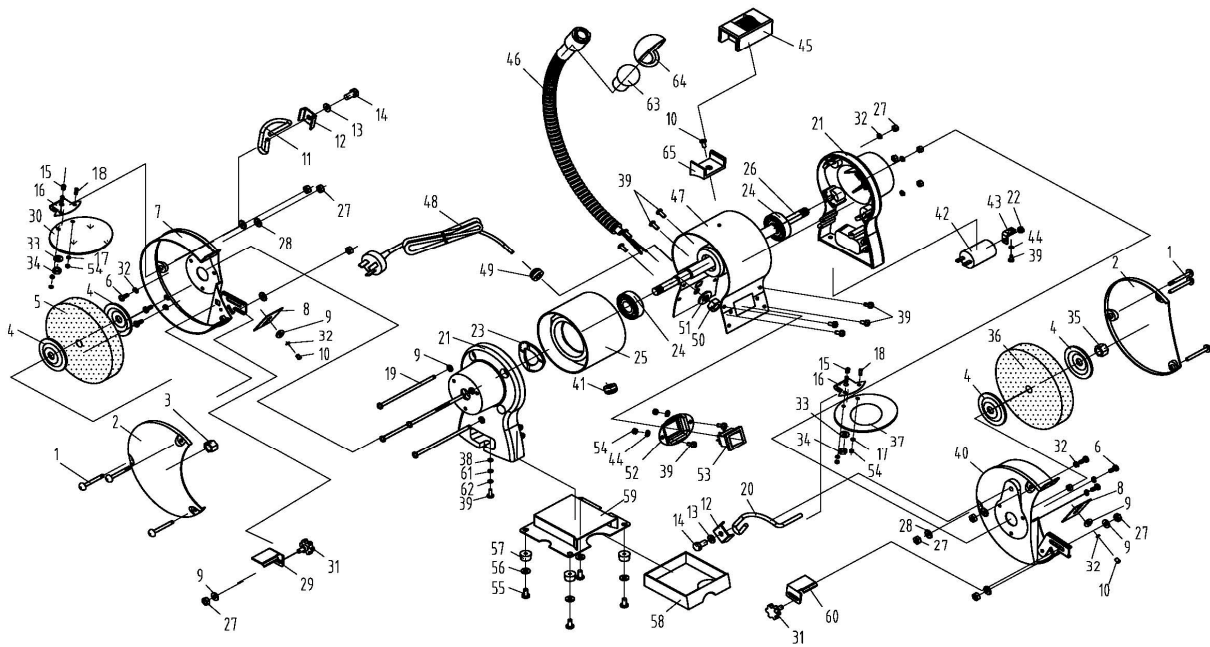

**GG 76, BG 150 - dvoukotoučová
bruska**

Pozice	Objednávkové číslo	Název
4	88002394	příruba kotouče
8,9,10,32	88002634	držák krytu
29	88002342	držák levý
25	88002752	stator
30	88002164	ochranný kryt levý - bez lupy
30	88002191	ochranný kryt pravý - s lupou
45	88002472	zarovnávač
42	88002395	kondenzátor
46,63,64	88002162	světlo kompletní
53	05047826	vypínač
55-57	88002532	gumové nohy se šroubem
60	88002343	držák nástroje
8-16, 18, 27-2, 9, 31-32	88002755	příslušenství