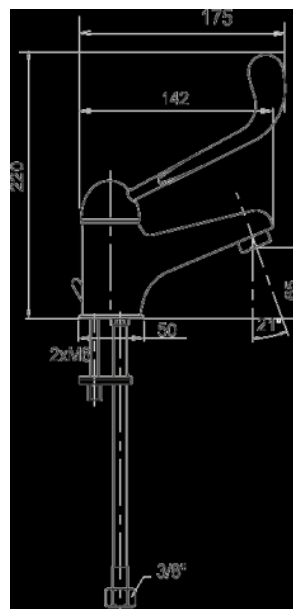

## 55001/1L,0

Umyvadlová baterie bez výpusti lékařská Metalia 55 chrom

EAN :8590309040194

Intrastat :84818011

Provedení : chrom -lék páka

Cena : 1 156 Kč (bez DPH)

Hmotnost : 1,324 kg (brutto)

Kvalitní a odolná keramická kartuše KEROX 35 mm s prodlouženou zárukou 7 let. Prvotřídní povrchová úprava. Umyvadlová baterie s lékařskou pákou bez výpusti. Součástí baterie jsou přírodní hadičky.

Nazev	Hodnota	Jednotka
Záruka na těsnost kartuše	7	rok
Typ kartuše	35	mm
Typ ramene	pevné	
Příslušenství	bez uzávěru výpusti	
Provedení	chrom -lék páka	
Výška výrobku	120	mm
Šířka výrobku	50	mm
Hloubka výrobku	145	mm
Hloubka krabice	405	mm
Šířka krabice	155	mm
Výška krabice	84	mm
Materiál	mosaz	