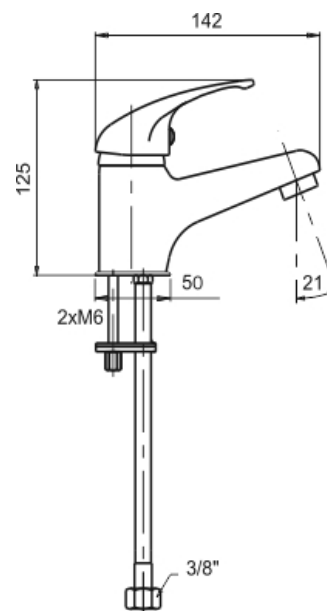

## 55005/1,0

Umyvadlová baterie na studenou vodu Metalia 55 chrom

EAN :8590309107804

Intrastat :84818011

Provedení : chrom

Cena : 826 Kč (bez DPH)

Hmotnost : 1,260 kg (brutto)

Kvalitní a odolná keramická kartuše KEROX 35 mm s prodlouženou zárukou 7 let. Prvotřídní chromové provedení. Umyvadlová baterie pouze na studenou (smíšenou) vodu bez výpusti. Součástí baterie je přívodní hadička M12x3/8“.

Nazev	Hodnota	Jednotka
Výška výrobku	120	mm
Šířka výrobku	50	mm
Hloubka výrobku	145	mm
Hloubka krabice	405	mm
Výška krabice	84	mm
Šířka krabice	155	mm
Záruka na těsnost kartuše	7	rok
Typ kartuše	35	mm
Typ ramene		pevné
Materiál		mosaz