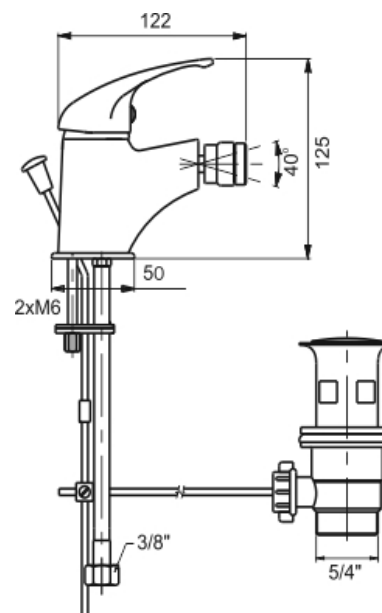

## 55011,0

Bidetová baterie s výpustí Metalia 55 chrom

EAN :8590309100225

Intrastat :84818011

Provedení : chrom

Cena : 1 156 Kč (bez DPH)

Hmotnost : 1,524 kg (brutto)

Kvalitní a odolná keramická kartuše KEROX 35 mm s prodlouženou zárukou 7 let. Prvotřídní chromové provedení. Bidetová baterie s 5/4" uzávěrem výpustí. Kloubový aerátor s možností nastavení úhlu. Součástí baterie jsou přívodní hadičky.

Nazev	Hodnota	Jednotka
Výška výrobku	120	mm
Šířka výrobku	50	mm
Hloubka výrobku	125	mm
Hloubka krabice	405	mm
Výška krabice	84	mm
Šířka krabice	155	mm
Záruka na těsnost kartuše	7	rok
Příslušenství	mechanická výpust plast	
Typ kartuše	35	mm
Typ ramene	pevné	
Materiál	mosaz	