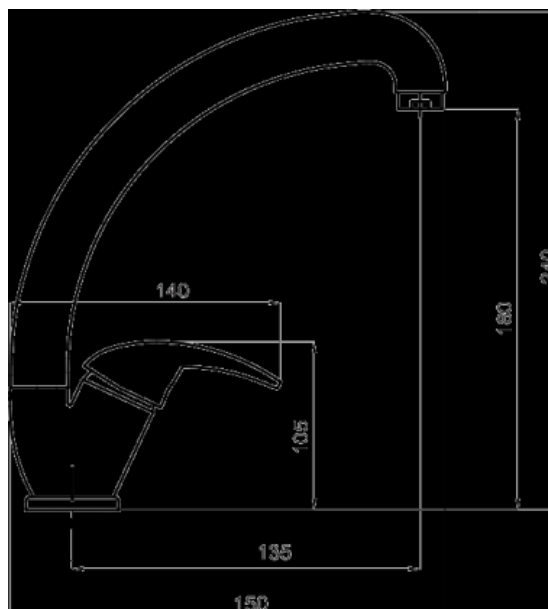

55013,0

Dřezová baterie Metalia 55 chrom

EAN :8590309101901

Intrastat :84818011

Provedení : chrom

Cena : 1 239 Kč (bez DPH)

Hmotnost : 1,498 kg (brutto)

Kvalitní a odolná keramická kartuše KEROX 35 mm s prodlouženou zárukou 7 let. Prvotřídní chromové provedení. Stojánková dřezová baterie s otočným ramenem s délkou 160 mm. Součástí baterie jsou přívodní hadičky.

Nazev	Hodnota	Jednotka
Hloubka krabice	415	mm
Výška krabice	76	mm
Šířka krabice	205	mm
Záruka na těsnost kartuše	7	rok
Typ kartuše	35	mm
Typ ramene	horní - otočné	
Výška výrobku	220	mm
Šířka výrobku	40	mm
Hloubka výrobku	160	mm
Materiál	mosaz	