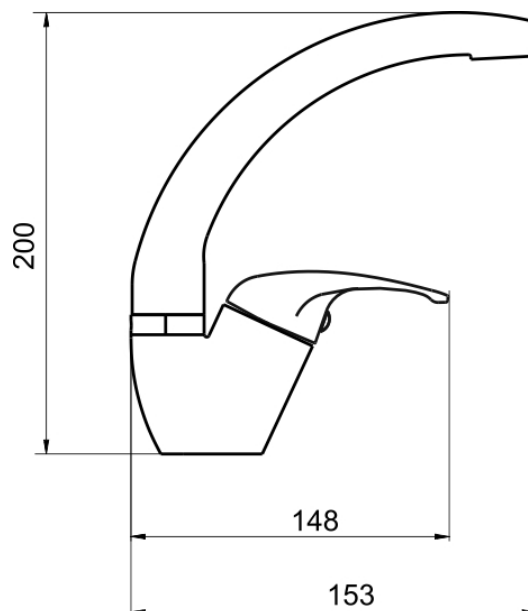

## 55016,0

Umyvadlová dřezová baterie Metalia 55 chrom

EAN :8590309038764

Intrastat :84818011

Provedení : chrom

Cena : 1 321 Kč (bez DPH)

Hmotnost : 1,386 kg (brutto)

Kvalitní a odolná keramická kartuše KEROX 35 mm s prodlouženou zárukou 7 let. Prvotřídní povrchová úprava. Stojánková umyvadlová baterie s otočným ramenem a délkou 155 mm. Součástí baterie jsou přívodní hadičky.

Nazev	Hodnota	Jednotka
Záruka na těsnost kartuše	7	rok
Typ kartuše	35	mm
Typ ramene	horní	
Výška výrobku	190	mm
Šířka výrobku	40	mm
Hloubka výrobku	150	mm
Hloubka krabice	400	mm
Šířka krabice	155	mm
Výška krabice	84	mm
Materiál	mosaz	