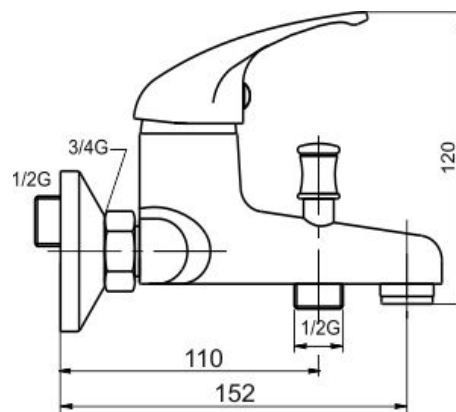

## 55020,0

Vanová baterie 150 mm Metalia 55 chrom

EAN :8590309100249

Intrastat :84818011

Provedení : chrom

Cena : 1 569 Kč (bez DPH)

Hmotnost : 2,177 kg (brutto)

Kvalitní a odolná keramická kartuše KEROX 35 mm s prodlouženou zárukou 7 let. Prvotřídní chromové provedení. Vanová nástěnná baterie s roztečí 150 mm a aretačním přepínačem. Součástí balení je kovová sprchová vícezámková hadice 150 cm (pevnější a odolnější), otočný držák sprchy a samočisticí ruční sprcha.

Nazev	Hodnota	Jednotka
Výška výrobku	140	mm
Šířka výrobku	180	mm
Hloubka výrobku	150	mm
Hloubka krabice	232	mm
Výška krabice	170	mm
Šířka krabice	175	mm
Rozteč baterie	150	mm
Záruka na těsnost kartuše	7	rok
Typ kartuše	35	mm
Příslušenství	kompletní	
Materiál	mosaz	