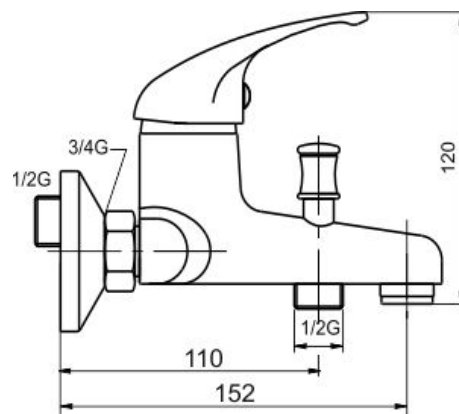

55020/1,0

Vanová baterie bez příslušenství 150 mm Metalia 55 chrom

EAN :8590309100263

Intrastat :84818011

Provedení : chrom

Cena : 1 404 Kč (bez DPH)

Hmotnost : 1,820 kg (brutto)

Kvalitní a odolná keramická kartuše KEROX 35 mm s prodlouženou zárukou 7 let. Prvotřídní chromové provedení. Vanová nástěnná baterie s roztečí 150 mm a aretačním přepínačem.

Nazev	Hodnota	Jednotka
Výška výrobku	140	mm
Šířka výrobku	180	mm
Hloubka výrobku	150	mm
Hloubka krabice	232	mm
Výška krabice	170	mm
Šířka krabice	175	mm
Rozteč baterie	150	mm
Záruka na těsnost kartuše	7	rok
Typ kartuše	35	mm
Příslušenství	bez sprchové soupravy	
Materiál	mosaz	