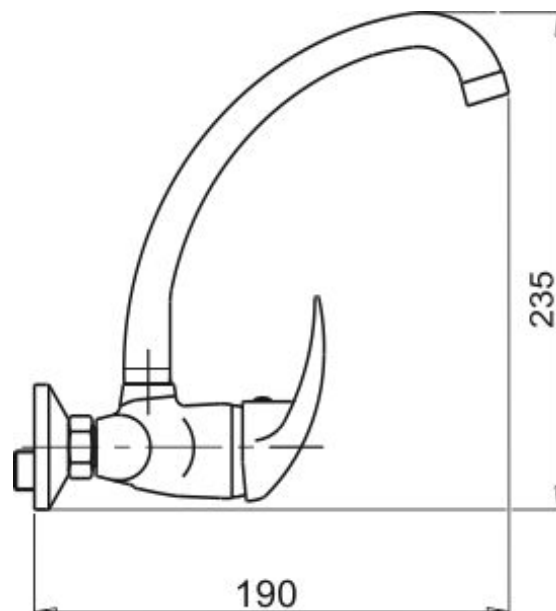

55030,0

Dřezová umyvadlová baterie 150 mm Metalia 55 chrom

EAN :8590309103134

Intrastat :84818011

Provedení : chrom

Cena : 1 321 Kč (bez DPH)

Hmotnost : 1,502 kg (brutto)

Kvalitní a odolná keramická kartuše KEROX 35 mm s prodlouženou zárukou 7 let. Prvotřídní povrchová úprava. Dřezová nástěnná baterie s roztečí 150 mm s horním vývodem a otočným trubkovým ramenem s délkou 160 mm.

| Nazev | Hodnota | Jednotka |
|---------------------------|-----------|----------|
| Výška výrobku | 105 | mm |
| Šířka výrobku | 180 | mm |
| Hloubka výrobku | 130 | mm |
| Hloubka krabice | 405 | mm |
| Výška krabice | 84 | mm |
| Šířka krabice | 155 | mm |
| Záruka na těsnost kartuše | 7 | rok |
| Typ kartuše | 35 | mm |
| Typ ramene | 160 | mm |
| Příslušenství | kompletní | |
| Rozteč baterie | 150 | mm |
| Materiál | mosaz | |