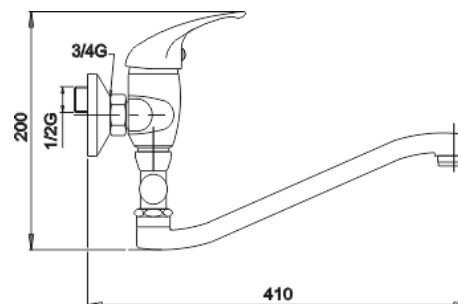

## 55032,0

Vanová paneláková baterie 150 mm Metalia 55 chrom

EAN :8590309103370

Intrastat :84818011

Provedení : chrom

Cena : 2 065 Kč (bez DPH)

Hmotnost : 2,157 kg (brutto)

Kvalitní a odolná keramická kartuše KEROX 35 mm s prodlouženou zárukou 7 let. Prvotřídní chromové provedení. Paneláková nástěnná vanová baterie s roztečí 150 mm s aretačním přepínačem a výtokovým ramínkem v délce až 360 mm. Součástí balení je kovová sprchová vícezámková hadice 150 cm (pevnější a odolnější), kloubový držák sprchy a samočisticí ruční sprcha.

Nazev	Hodnota	Jednotka
Hloubka krabice	415	mm
Výška krabice	76	mm
Šířka krabice	205	mm
Záruka na těsnost kartuše	7	rok
Typ kartuše	35	mm
Typ ramene		otočné
Příslušenství		kompletní
Rozteč baterie	150	mm
Výška výrobku	130	mm
Šířka výrobku	180	mm
Hloubka výrobku	350	mm
Materiál		mosaz