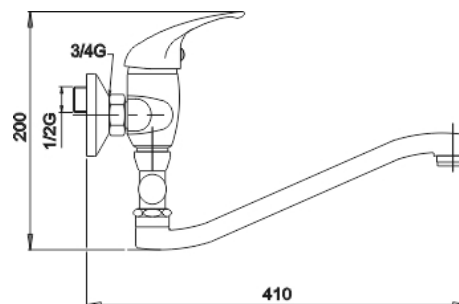

## 55032/1,0

Paneláková baterie bez příslušenství 150 mm Metalia 55 chrom

EAN :8590309103769

Intrastat :84818011

Provedení : chrom

Cena : 1 817 Kč (bez DPH)

Hmotnost : 1,800 kg (brutto)

Kvalitní a odolná keramická kartuše KEROX 35 mm s prodlouženou zárukou 7 let. Prvotřídní chromové provedení. Paneláková nástěnná vanová baterie s roztečí 150 mm s aretačním přepínačem a výtokovým ramínkem v délce až 360 mm.

Nazev	Hodnota	Jednotka
Hloubka krabice	415	mm
Výška krabice	76	mm
Šířka krabice	205	mm
Záruka na těsnost kartuše	7	rok
Typ kartuše	35	mm
Typ ramene		otočné
Příslušenství	bez sprchové soupravy	
Rozteč baterie	150	mm
Výška výrobku	130	mm
Šířka výrobku	180	mm
Hloubka výrobku	350	mm
Materiál	mosaz	