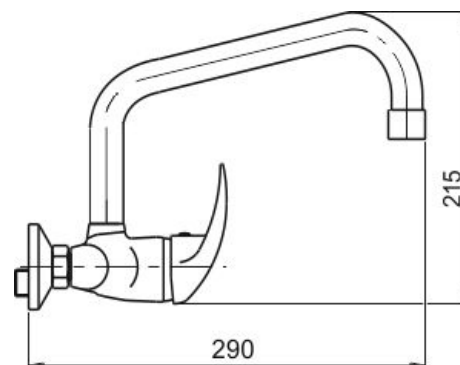

55035,0

Dřezová umyvadlová baterie 100 mm Metalia 55 chrom

EAN :8590309103165

Intrastat :84818011

Provedení : chrom

Cena : 1 321 Kč (bez DPH)

Hmotnost : 1,398 kg (brutto)

Kvalitní a odolná keramická kartuše KEROX 35 mm s prodlouženou zárukou 7 let. Prvotřídní povrchová úprava. Dřezová nástěnná baterie s roztečí 100 mm s horním vývodem a otočným trubkovým ramenem s délkou 255 mm.

Nazev	Hodnota	Jednotka
Hloubka krabice	405	mm
Výška krabice	84	mm
Šířka krabice	155	mm
Záruka na těsnost kartuše	7	rok
Typ kartuše	35	mm
Typ ramene	260	mm
Příslušenství	kompletní	
Rozteč baterie	100	mm
Výška výrobku	190	mm
Šířka výrobku	130	mm
Hloubka výrobku	280	mm
Materiál	mosaz	