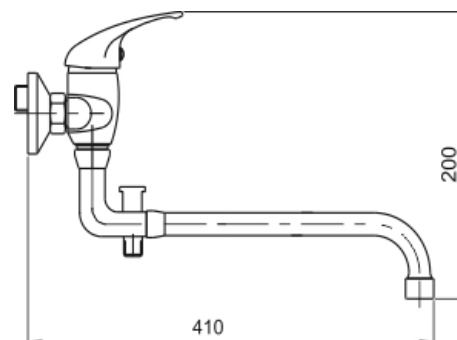

55036,0

Vanová paneláková baterie 150 mm Metalia 55 chrom

EAN :8590309108832

Intrastat :84818011

Provedení : chrom

Cena : 1 652 Kč (bez DPH)

Hmotnost : 2,225 kg (brutto)

Kvalitní a odolná keramická kartuše KEROX 35 mm s prodlouženou zárukou 7 let. Prvotřídní chromové provedení. Paneláková nástěnná vanová baterie s roztečí 150 mm a výtokovým ramínkem s aretačním přepínačem v délce až 360 mm. Součástí balení je kovová sprchová vícezámková hadice 150 cm (pevnější a odolnější), kloubový držák sprchy a samočisticí ruční sprcha.

Nazev	Hodnota	Jednotka
Hloubka krabice	415	mm
Výška krabice	76	mm
Šířka krabice	205	mm
Záruka na těsnost kartuše	7	rok
Typ kartuše	35	mm
Typ ramene		otočné
Příslušenství		kompletní
Rozteč baterie	150	mm
Výška výrobku	190	mm
Šířka výrobku	180	mm
Hloubka výrobku	400	mm
Materiál		mosaz