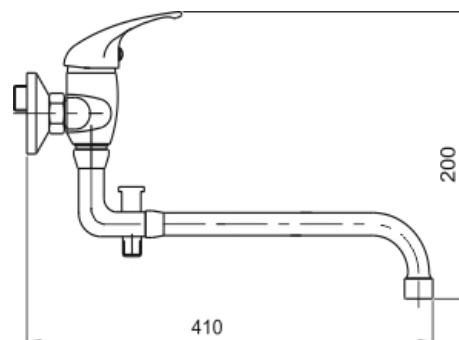

55036/1,0

Paneláková baterie bez příslušenství 150 mm Metalia 55 chrom

EAN :8590309108849

Intrastat :84818011

Provedení : chrom

Cena : 1 487 Kč (bez DPH)

Hmotnost : 1,850 kg (brutto)

Kvalitní a odolná keramická kartuše KEROX 35 mm s prodlouženou zárukou 7 let. Prvotřídní chromové provedení. Paneláková nástěnná vanová baterie s roztečí 150 mm a výtokovým ramínkem s aretačním přepínačem v délce až 360 mm.

Nazev	Hodnota	Jednotka
Hloubka krabice	415	mm
Výška krabice	76	mm
Šířka krabice	205	mm
Záruka na těsnost kartuše	7	rok
Typ kartuše	35	mm
Typ ramene		otočné
Rozteč baterie	150	mm
Výška výrobku	190	mm
Šířka výrobku	180	mm
Hloubka výrobku	400	mm
Materiál		mosaz