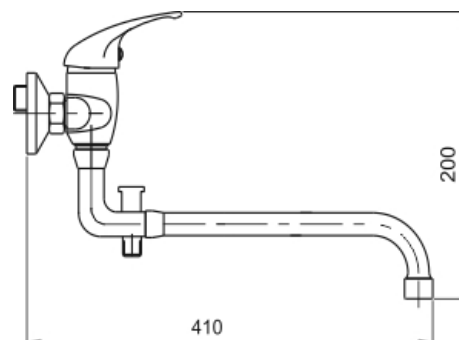

55036L,0

Paneláková baterie 150 mm lékařská páka Metalia 55 chrom

EAN :8590309062356

Intrastat :84818011

Provedení : chrom -lék páka

Cena : 1 652 Kč (bez DPH)

Hmotnost : 2,222 kg (brutto)

Paneláková nástěná vanová baterie se samočisticí sprchovou růžicí, vícezámkovou kovovou hadicí a kloubovým držákem sprchy. Délka výtokového ramínka je 360 mm. Rozteč 150 mm.

Nazev	Hodnota	Jednotka
Hloubka krabice	415	mm
Výška krabice	76	mm
Šířka krabice	205	mm
Záruka na těsnost kartuše	7	rok
Typ kartuše	35	mm
Typ ramene		otočné
Provedení	chrom	-lék páka
Rozteč baterie	150	mm
Výška výrobku	190	mm
Šířka výrobku	180	mm
Hloubka výrobku	400	mm
Materiál		mosaz