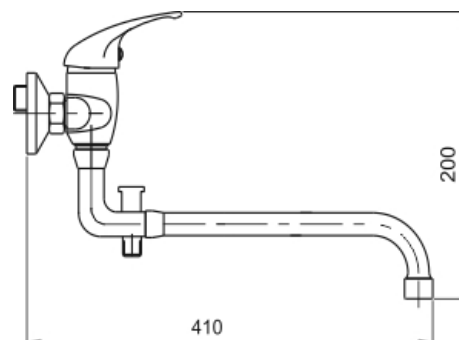

## 55037,0

Vanová paneláková baterie 100 mm Metalia 55 chrom

EAN :8590309108856

Intrastat :84818011

Provedení : chrom

Cena : 1 652 Kč (bez DPH)

Hmotnost : 2,100 kg (brutto)

Kvalitní a odolná keramická kartuše KEROX 35 mm s prodlouženou zárukou 7 let. Prvotřídní chromové provedení. Paneláková nástěnná vanová baterie s roztečí 100 mm a výtokovým ramínkem s aretačním přepínačem v délce až 360 mm. Součástí balení je kovová sprchová vícezámková hadice 150 cm (pevnější a odolnější), kloubový držák sprchy a samočisticí ruční sprcha.

| Nazev                     | Hodnota | Jednotka  |
|---------------------------|---------|-----------|
| Hloubka krabice           | 415     | mm        |
| Výška krabice             | 76      | mm        |
| Šířka krabice             | 205     | mm        |
| Záruka na těsnost kartuše | 7       | rok       |
| Typ kartuše               | 35      | mm        |
| Typ ramene                |         | otočné    |
| Příslušenství             |         | kompletní |
| Rozteč baterie            | 100     | mm        |
| Výška výrobku             | 190     | mm        |
| Šířka výrobku             | 130     | mm        |
| Hloubka výrobku           | 400     | mm        |
| Materiál                  |         | mosaz     |