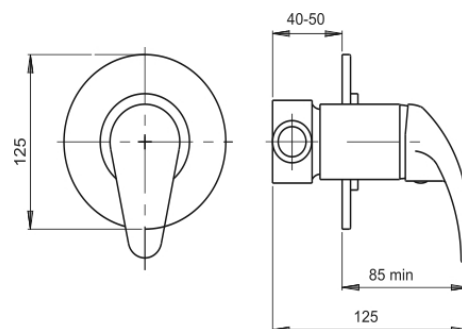

## 55050,0

Sprchová baterie podomítková Metalia 55 chrom

EAN :8590309101581

Intrastat :84818011

Provedení : chrom

Cena : 991 Kč (bez DPH)

Hmotnost : 0,903 kg (brutto)

Kvalitní a odolná keramická kartuše KEROX 35 mm s prodlouženou zárukou 7 let. Prvotřídní chromové provedení. Sprchová podomítková baterie s 1 vývodem. Baterie obsahuje podomítkové připojení 1/2".

Nazev	Hodnota	Jednotka
Výška výrobku	50	mm
Šířka výrobku	55	mm
Hloubka výrobku	100	mm
Hloubka krabice	157	mm
Výška krabice	50	mm
Šířka krabice	153	mm
Záruka na těsnost kartuše	7	rok
Typ kartuše	35	mm
Příslušenství	1	vývod
Materiál		mosaz