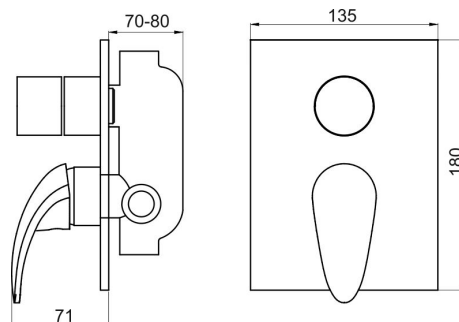

## 55050R,0

Vanová sprchová baterie s přepínačem Metalia 55 chrom

EAN :8590309116240

Intrastat :84818011

Provedení : chrom

Cena : 1 487 Kč (bez DPH)

Hmotnost : 1,980 kg (brutto)

Kvalitní a odolná keramická kartuše KEROX 35 mm s prodlouženou zárukou 7 let. Prvotřídní chromové provedení. Vanová a sprchová podmínková baterie s aretačním přepínačem a 2 vývody. Baterie obsahuje podmínkové připojení 1/2".

Nazev	Hodnota	Jednotka
Výška výrobku	170	mm
Šířka výrobku	230	mm
Hloubka výrobku	165	mm
Hloubka krabice	232	mm
Výška krabice	170	mm
Šířka krabice	175	mm
Záruka na těsnost kartuše	7	rok
Typ kartuše	35	mm
Příslušenství	2	vývody
Materiál		mosaz