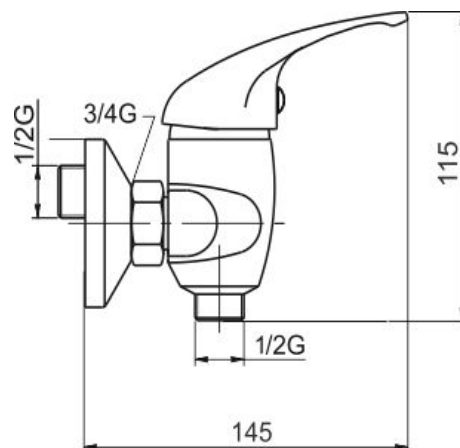

55060,0

Sprchová baterie 150 mm Metalia 55 chrom

EAN :8590309100287

Intrastat :84818011

Provedení : chrom

Cena : 1 321 Kč (bez DPH)

Hmotnost : 1,703 kg (brutto)

Kvalitní a odolná keramická kartuše KEROX 35 mm s prodlouženou zárukou 7 let. Prvotřídní chromové provedení. Sprchová nástěnná baterie se spodním vývodem vody s roztečí 150 mm. Součástí balení je kovová sprchová vícezámková hadice 150 cm (pevnější a odolnější), otočný držák sprchy a samočisticí ruční sprcha.

Nazev	Hodnota	Jednotka
Výška výrobku	120	mm
Šířka výrobku	180	mm
Hloubka výrobku	110	mm
Hloubka krabice	232	mm
Výška krabice	170	mm
Šířka krabice	175	mm
Rozteč baterie	150	mm
Záruka na těsnost kartuše	7	rok
Typ kartuše	35	mm
Příslušenství	kompletní	
Materiál	mosaz	