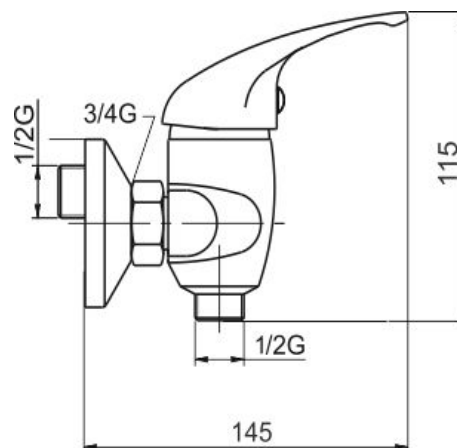

55060L,0

Sprchová baterie 150 mm lékařská páka Metalia 55 chrom

EAN :8590309040224

Intrastat :84818011

Provedení : chrom -lék páka

Cena : 1 404 Kč (bez DPH)

Hmotnost : 1,700 kg (brutto)

Sprchová nástěnná baterie se samočistící sprchovou růžicí, dvojjámkovou kovovou hadicí a kloubným držákem sprchy. Rozteč 150 mm.

Nazev	Hodnota	Jednotka
Výška výrobku	120	mm
Šířka výrobku	180	mm
Hloubka výrobku	110	mm
Hloubka krabice	232	mm
Výška krabice	170	mm
Šířka krabice	175	mm
Záruka na těsnost kartuše	7	rok
Typ kartuše	35	mm
Příslušenství	kompletní	
Rozteč baterie	150	mm
Provedení	chrom -lék páka	
Materiál	mosaz	