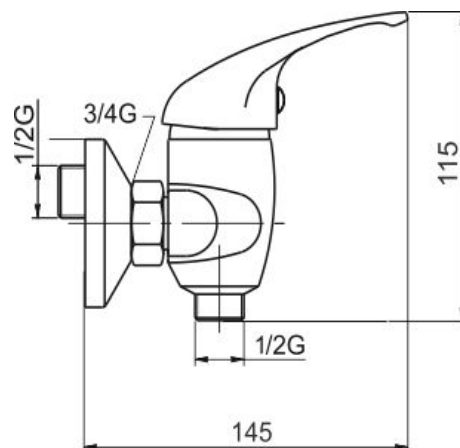

55064,0

Sprchová baterie 100 mm Metalia 55 chrom

EAN :8590309100485

Intrastat :84818011

Provedení : chrom

Cena : 1 321 Kč (bez DPH)

Hmotnost : 1,595 kg (brutto)

Kvalitní a odolná keramická kartuše KEROX 35 mm s prodlouženou zárukou 7 let. Prvotřídní chromové provedení. Sprchová nástěnná baterie se spodním vývodem vody s roztečí 100 mm. Součástí balení je kovová sprchová vícezámková hadice 150 cm (pevnější a odolnější), otočný držák sprchy a samočisticí ruční sprcha.

Nazev	Hodnota	Jednotka
Výška výrobku	120	mm
Šířka výrobku	130	mm
Hloubka výrobku	120	mm
Hloubka krabice	232	mm
Výška krabice	170	mm
Šířka krabice	175	mm
Rozteč baterie	100	mm
Záruka na těsnost kartuše	7	rok
Typ kartuše	35	mm
Příslušenství	kompletní	
Materiál	mosaz	