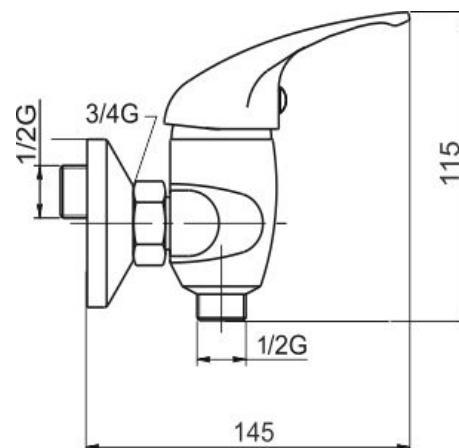

55064/1,0

Sprchová baterie bez příslušenství 100 mm Metalia 55 chrom

EAN :8590309100508

Intrastat :84818011

Provedení : chrom

Cena : 1 239 Kč (bez DPH)

Hmotnost : 1,238 kg (brutto)

Kvalitní a odolná keramická kartuše KEROX 35 mm s prodlouženou zárukou 7 let. Prvotřídní chromové provedení. Sprchová nástěnná baterie se spodním vývodem vody s roztečí 100 mm.

Nazev	Hodnota	Jednotka
Výška výrobku	120	mm
Šířka výrobku	180	mm
Hloubka výrobku	110	mm
Hloubka krabice	232	mm
Výška krabice	170	mm
Šířka krabice	175	mm
Rozteč baterie	100	mm
Záruka na těsnost kartuše	7	rok
Typ kartuše	35	mm
Příslušenství	bez sprchové soupravy	
Materiál	mosaz	