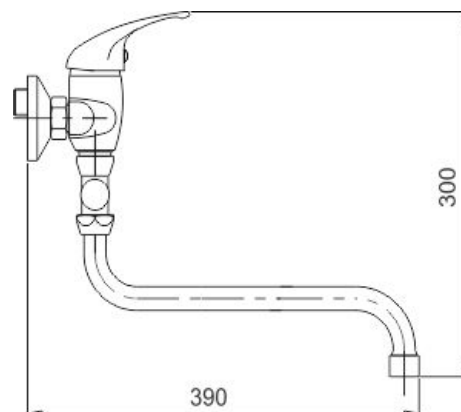

55071,0L

Vanová paneláková baterie 150 mm Metalia 55 chrom -lék páka

EAN :8590309032830

Intrastat :84818011

Provedení : chrom -lék páka

Cena : 1 735 Kč (bez DPH)

Hmotnost : 2,110 kg (brutto)

Paneláková nástěná vanová baterie se samočisticí sprchovou růžicí, vícezámkovou kovovou hadicí a kloubovým držákem sprchy.
 Délka výtokového ramínka je 320 mm. Rozteč 150 mm.

Nazev	Hodnota	Jednotka
Hloubka krabice	415	mm
Výška krabice	76	mm
Šířka krabice	205	mm
Záruka na těsnost kartuše	7	rok
Typ kartuše	35	mm
Typ ramene		otočné
Příslušenství		kompletní
Provedení		chrom -lék páka
Rozteč baterie	150	mm
Výška výrobku	115	mm
Šířka výrobku	180	mm
Hloubka výrobku	110	mm
Materiál		mosaz