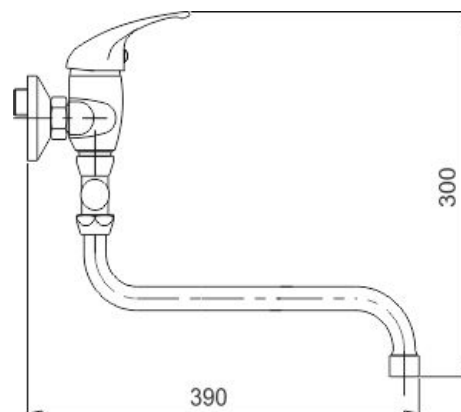

## 55071,0L

Vanová paneláková baterie 150 mm Metalia 55 chrom -lék páka

EAN :8590309032830

Intrastat :84818011

Provedení : chrom -lék páka

Cena : 1 735 Kč (bez DPH)

Hmotnost : 2,110 kg (brutto)

Paneláková nástěná vanová baterie se samočisticí sprchovou růžicí, vícezámkovou kovovou hadicí a kloubovým držákem sprchy. Délka výtokového ramínka je 320 mm. Rozteč 150 mm.

Nazev	Hodnota	Jednotka
Hloubka krabice	415	mm
Výška krabice	76	mm
Šířka krabice	205	mm
Záruka na těsnost kartuše	7	rok
Typ kartuše	35	mm
Typ ramene		otočné
Příslušenství		kompletní
Provedení		chrom -lék páka
Rozteč baterie	150	mm
Výška výrobku	115	mm
Šířka výrobku	180	mm
Hloubka výrobku	110	mm
Materiál		mosaz