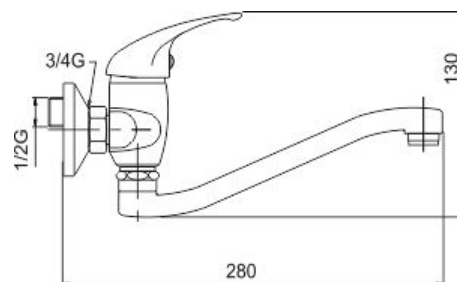

## 55074,0

Dřezová umyvadlová baterie 100 mm Metalia 55 chrom

EAN :8590309100522

Intrastat :84818011

Provedení : chrom

Cena : 1 487 Kč (bez DPH)

Hmotnost : 1,399 kg (brutto)

Kvalitní a odolná keramická kartuše KEROX 35 mm s prodlouženou zárukou 7 let. Prvotřídní chromové provedení. Dřezová nástěnná baterie s roztečí 100 mm a otočným ramenem s délkou 255 mm.

Nazev	Hodnota	Jednotka
Výška výrobku	115	mm
Šířka výrobku	130	mm
Hloubka výrobku	110	mm
Hloubka krabice	405	mm
Výška krabice	84	mm
Šířka krabice	155	mm
Rozteč baterie	100	mm
Záruka na těsnost kartuše	7	rok
Příslušenství	kompletní	
Typ kartuše	35	mm
Typ ramene	255	mm
Materiál	mosaz	