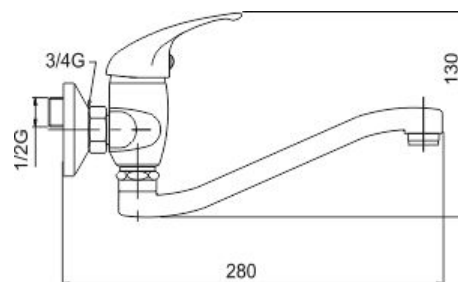

55074,0

Dřezová umyvadlová baterie 100 mm Metalia 55 chrom

EAN :8590309100522

Intrastat :84818011

Provedení : chrom

Cena : 1 487 Kč (bez DPH)

Hmotnost : 1,399 kg (brutto)

Kvalitní a odolná keramická kartuše KEROX 35 mm s prodlouženou zárukou 7 let. Prvotřídní chromové provedení. Dřezová nástěnná baterie s roztečí 100 mm a otočným ramenem s délkou 255 mm.

Nazev	Hodnota	Jednotka
Výška výrobku	115	mm
Šířka výrobku	130	mm
Hloubka výrobku	110	mm
Hloubka krabice	405	mm
Výška krabice	84	mm
Šířka krabice	155	mm
Rozteč baterie	100	mm
Záruka na těsnost kartuše	7	rok
Příslušenství	kompletní	
Typ kartuše	35	mm
Typ ramene	255	mm
Materiál	mosaz	