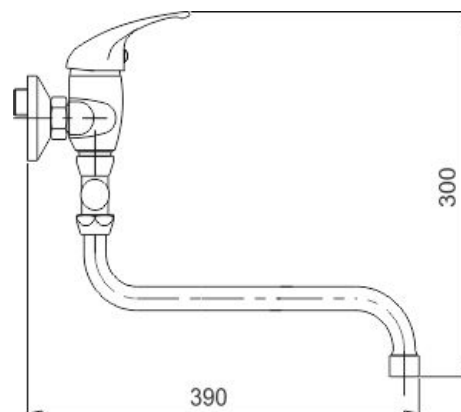

## 55075L,0

Paneláková baterie 100 mm lékařská páka Metalia 55 chrom

EAN :8590309040262

Intrastat :84818011

Provedení : chrom -lék páka

Cena : 1 735 Kč (bez DPH)

Hmotnost : 2,066 kg (brutto)

Paneláková nástěná vanová baterie se samočisticí sprchovou růžicí, vícezámkovou kovovou hadicí a kloubovým držákem sprchy. Délka výtokového ramínka je 320 mm. Rozteč 100 mm.

Nazev	Hodnota	Jednotka
Hloubka krabice	415	mm
Výška krabice	76	mm
Šířka krabice	205	mm
Záruka na těsnost kartuše	7	rok
Typ kartuše	35	mm
Typ ramene		otočné
Hloubka výrobku	310	mm
Výška výrobku	130	mm
Šířka výrobku	360	mm
Provedení	chrom -lék páka	
Materiál	mosaz	