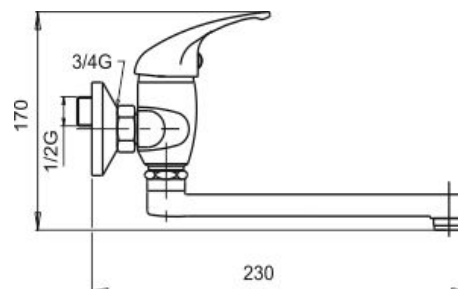

55076,0

Umyvadlová dřezová baterie 150 mm Metalia 55 chrom

EAN :8590309100409

Intrastat :84818011

Provedení : chrom

Cena : 1 404 Kč (bez DPH)

Hmotnost : 1,461 kg (brutto)

Kvalitní a odolná keramická kartuše KEROX 35 mm s prodlouženou zárukou 7 let. Prvotřídní chromové provedení. Dřezová nástěnná baterie s roztečí 150 mm a otočným ramenem o délce 200 mm.

Nazev	Hodnota	Jednotka
Hloubka krabice	405	mm
Výška krabice	84	mm
Šířka krabice	155	mm
Záruka na těsnost kartuše	7	rok
Typ kartuše	35	mm
Typ ramene	200	mm
Příslušenství	kompletní	
Délka ramínka	200	mm
Výška výrobku	115	mm
Šířka výrobku	180	mm
Hloubka výrobku	230	mm
Rozteč baterie	150	mm
Materiál	mosaz	