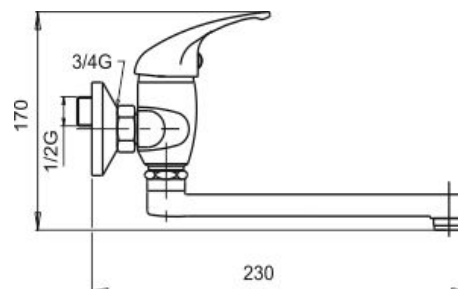

55076L,0

Dřezová baterie 150 mm lékařská páka Metalia 55 chrom

EAN :8590309040286

Intrastat :84818011

Provedení : chrom -lék páka

Cena : 1 487 Kč (bez DPH)

Hmotnost : 1,458 kg (brutto)

Kvalitní a odolná keramická kartuše KEROX 35 mm s prodlouženou zárukou 7 let. Prvotřídní chromové provedení. Dřezová nástěnná baterie s lékařskou pákou s roztečí 150 mm a otočným ramenem o délce 200 mm.

Nazev	Hodnota	Jednotka
Hloubka krabice	405	mm
Výška krabice	84	mm
Šířka krabice	155	mm
Záruka na těsnost kartuše	7	rok
Typ kartuše	35	mm
Typ ramene	200	mm
Provedení	chrom -lék páka	
Výška výrobku	160	mm
Šířka výrobku	180	mm
Hloubka výrobku	230	mm
Materiál	mosaz	