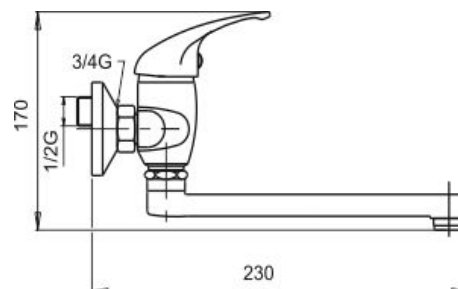

## 55077,0

Umyvadlová dřezová baterie 100 mm Metalia 55 chrom

EAN :8590309100607

Intrastat :84818011

Provedení : chrom

Cena : 1 404 Kč (bez DPH)

Hmotnost : 1,395 kg (brutto)

Kvalitní a odolná keramická kartuše KEROX 35 mm s prodlouženou zárukou 7 let. Prvotřídní chromové provedení. Dřezová nástěnná baterie s roztečí 100 mm a otočným ramenem o délce 200 mm.

Nazev	Hodnota	Jednotka
Hloubka krabice	405	mm
Výška krabice	84	mm
Šířka krabice	155	mm
Záruka na těsnost kartuše	7	rok
Typ kartuše	35	mm
Typ ramene	200	mm
Příslušenství	kompletní	
Výška výrobku	150	mm
Šířka výrobku	130	mm
Hloubka výrobku	228	mm
Rozteč baterie	100	mm
Materiál	mosaz	