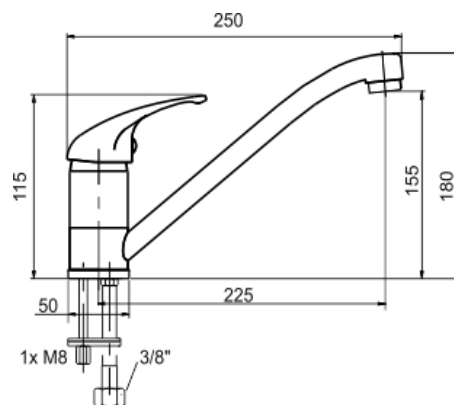

## 55091,0

Dřezová baterie Metalia 55 chrom

EAN :8590309100423

Intrastat :84818011

Provedení : chrom

Cena : 1 280 Kč (bez DPH)

Hmotnost : 1,264 kg (brutto)

Kvalitní a odolná keramická kartuše KEROX 35 mm s prodlouženou zárukou 7 let. Prvotřídní chromové provedení. Stojánková dřezová baterie s otočným ramenem s délkou 210 mm. Součástí baterie jsou přívodní hadičky.

Nazev	Hodnota	Jednotka
Hloubka krabice	405	mm
Výška krabice	84	mm
Šířka krabice	155	mm
Záruka na těsnost kartuše	7	rok
Typ kartuše	35	mm
Typ ramene	klasické	
Výška výrobku	175	mm
Šířka výrobku	46	mm
Hloubka výrobku	245	mm
Materiál	mosaz	