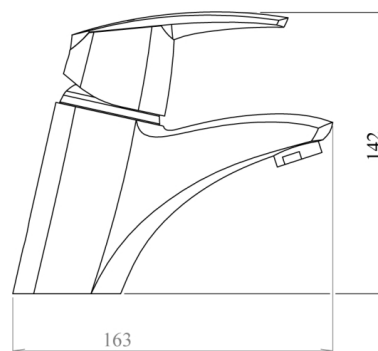

56001,0

Umyvadlová baterie s výpustí Metalia 56 chrom

EAN :8590309027393

Intrastat :84818011

Provedení : chrom

Cena : 1 652 Kč (bez DPH)

Hmotnost : 2,511 kg (brutto)

Kvalitní a odolná 2-polohová keramická EKO kartuše KEROX 40 mm s prodlouženou zárukou 7 let. Prvotřídní chromové provedení. Umyvadlová baterie s 5/4 "uzávěrem výpusti. Součástí baterie jsou přívodní hadičky.

Nazev	Hodnota	Jednotka
Výška výrobku	142	mm
Šířka výrobku	50	mm
Hloubka výrobku	163	mm
Hloubka krabice	415	mm
Výška krabice	76	mm
Šířka krabice	205	mm
Záruka na těsnost kartuše	7	rok
Typ kartuše	40	mm
Typ ramene		pevné
Příslušenství		mechanická výpust kov
Materiál		mosaz