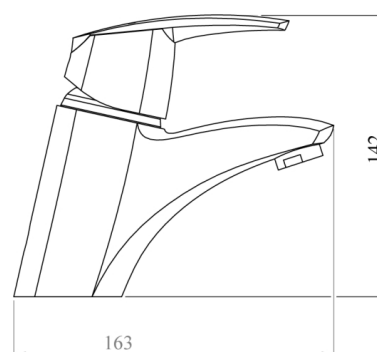

56001/1,0

Umyvadlová baterie bez výpusti Metalia 56 chrom

EAN :8590309116226

Intrastat :84818011

Provedení : chrom

Cena : 1 569 Kč (bez DPH)

Hmotnost : 1,990 kg (brutto)

Kvalitní a odolná 2-polohová keramická EKO kartuše KEROX 40 mm s prodlouženou zárukou 7 let. Prvotřídní chromové provedení.
 Umyvadlová baterie bez výpusti. Součástí baterie jsou přírodní hadičky.

Nazev	Hodnota	Jednotka
Hloubka krabice	415	mm
Výška krabice	76	mm
Šířka krabice	205	mm
Záruka na těsnost kartuše	7	rok
Typ kartuše	40 mm eco	
Typ ramene	pevné	
Příslušenství	bez uzávěru výpusti	
Výška výrobku	142	mm
Šířka výrobku	50	mm
Hloubka výrobku	163	mm
Materiál	mosaz	