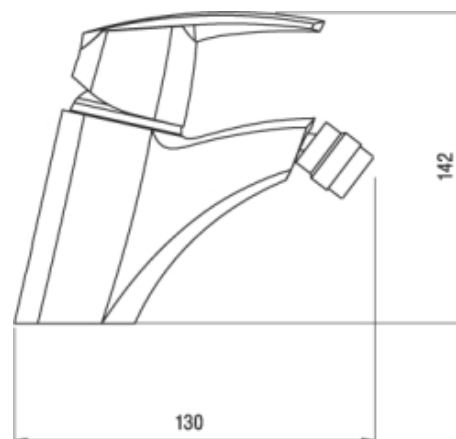

56011,0

Bidetová baterie s výpustí Metalia 56 chrom

EAN :8590309027409

Intrastat :84818011

Provedení : chrom

Cena : 1 569 Kč (bez DPH)

Hmotnost : 2,340 kg (brutto)

Kvalitní a odolná 2-polohová keramická EKO kartuše KEROX 40 mm s prodlouženou zárukou 7 let. Prvotřídní chromové provedení. Bidetová baterie s 5/4" uzávěrem výpusti. Kloubový aerátor s možností nastavení úhlu. Součástí baterie jsou přívodní hadičky.

Nazev	Hodnota	Jednotka
Výška výrobku	142	mm
Šířka výrobku	50	mm
Hloubka výrobku	130	mm
Hloubka krabice	415	mm
Výška krabice	76	mm
Šířka krabice	205	mm
Záruka na těsnost kartuše	7	rok
Příslušenství	mechanická výpust kov	
Typ kartuše	40 mm	eco
Typ ramene	pevné	
Materiál	mosaz	