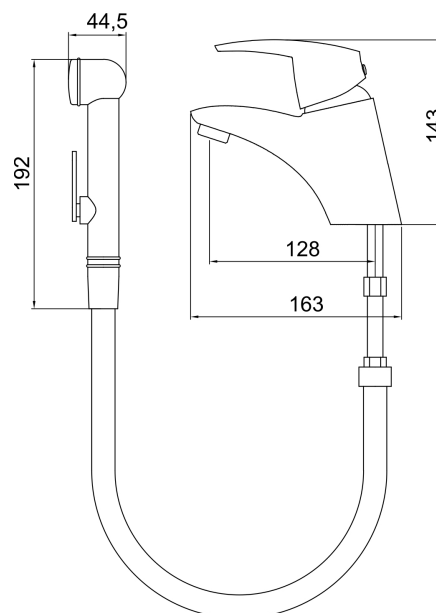

## 56015,0

Umyvadlová a bidetová baterie bez výpusti Metalia 56 chrom

EAN :8590309046806

Intrastat :84818011

Provedení : chrom

Cena : 2 478 Kč (bez DPH)

Hmotnost : 2,570 kg (brutto)

Kvalitní a odolná 2-polohová keramická EKO kartuše KEROX 40 mm s prodlouženou zárukou 7 let. Prvotřídní chromové provedení.

Umyvadlová bidetová baterie s držákem sprchy, kovovou hadicí a sprchovou růžicí se STOP-ventilem. Součástí baterie jsou přívodní hadičky.

Nazev	Hodnota	Jednotka
Výška výrobku	75	mm
Šířka výrobku	205	mm
Hloubka výrobku	415	mm
Hloubka krabice	415	mm
Výška krabice	76	mm
Šířka krabice	205	mm
Záruka na těsnost kartuše	7	rok
Typ kartuše	40 mm eco	
Typ ramene	pevné	
Materiál	mosaz	