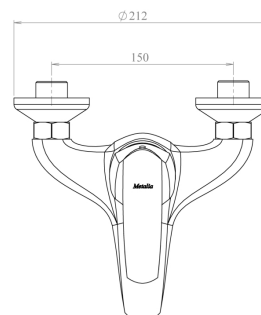

56020,0

Vanová baterie 150 mm Metalia 56 chrom

EAN :8590309027416

Intrastat :84818011

Provedení : chrom

Cena : 2 478 Kč (bez DPH)

Hmotnost : 3,048 kg (brutto)

Kvalitní a odolná 2-polohová keramická EKO kartuše KEROX 40 mm s prodlouženou zárukou 7 let. Prvotřídní chromové provedení. Vanová nástěnná baterie s roztečí 150 mm a aretačním přepínačem. Součástí balení je kovová sprchová vícezámková hadice 150 cm (pevnější a odolnější), otočný držák sprchy a samočisticí ruční sprcha.

| Nazev | Hodnota | Jednotka |
|---------------------------|-----------|----------|
| Výška výrobku | 122 | mm |
| Šířka výrobku | 212 | mm |
| Hloubka výrobku | 180 | mm |
| Hloubka krabice | 232 | mm |
| Výška krabice | 170 | mm |
| Šířka krabice | 175 | mm |
| Rozteč baterie | 150 | mm |
| Záruka na těsnost kartuše | 7 | rok |
| Typ kartuše | 40 mm eco | |
| Příslušenství | kompletní | |
| Materiál | mosaz | |