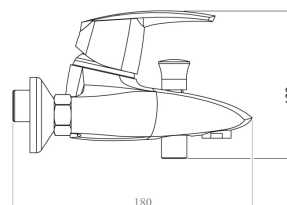

56020,0

Vanová baterie 150 mm Metalia 56 chrom

EAN :8590309027416

Intrastat :84818011

Provedení : chrom

Cena : 2 478 Kč (bez DPH)

Hmotnost : 3,048 kg (brutto)

Kvalitní a odolná 2-polohová keramická EKO kartuše KEROX 40 mm s prodlouženou zárukou 7 let. Prvotřídní chromové provedení. Vanová nástěnná baterie s roztečí 150 mm a aretačním přepínačem. Součástí balení je kovová sprchová vícezámková hadice 150 cm (pevnější a odolnější), otočný držák sprchy a samočisticí ruční sprcha.

| Nazev | Hodnota | Jednotka |
|---------------------------|-----------|----------|
| Výška výrobku | 122 | mm |
| Šířka výrobku | 212 | mm |
| Hloubka výrobku | 180 | mm |
| Hloubka krabice | 232 | mm |
| Výška krabice | 170 | mm |
| Šířka krabice | 175 | mm |
| Rozteč baterie | 150 | mm |
| Záruka na těsnost kartuše | 7 | rok |
| Typ kartuše | 40 mm eco | |
| Příslušenství | kompletní | |
| Materiál | mosaz | |