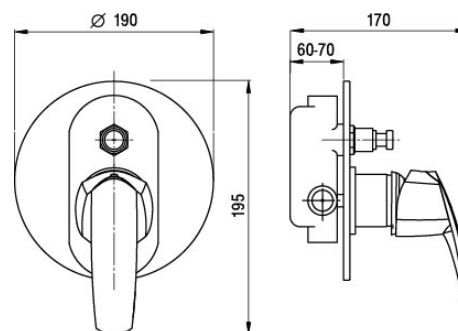

56050R,0

Vanová sprchová baterie s přepínačem Metalia 56 chrom

EAN :8590309027430

Intrastat :84818011

Provedení : chrom

Cena : 2 230 Kč (bez DPH)

Hmotnost : 2,281 kg (brutto)

Kvalitní a odolná 2-polohová keramická EKO kartuše KEROX 40 mm s prodlouženou zárukou 7 let. Prvotřídní chromové provedení. Vanová a sprchová podomítková baterie s aretačním přepínačem a 2 vývody. Baterie obsahuje podomítkové připojení 1/2".

Nazev	Hodnota	Jednotka
Hloubka krabice	232	mm
Výška krabice	170	mm
Šířka krabice	175	mm
Záruka na těsnost kartuše	7	rok
Typ kartuše	40 mm eco	
Příslušenství	2 vývody	
Výška výrobku	190	mm
Šířka výrobku	190	mm
Hloubka výrobku	180	mm
Materiál	mosaz	