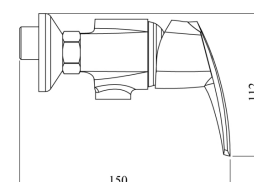

56060,0

Sprchová baterie 150 mm Metalia 56 chrom

EAN :8590309027447

Intrastat :84818011

Provedení : chrom

Cena : 1 652 Kč (bez DPH)

Hmotnost : 2,471 kg (brutto)

Kvalitní a odolná 2-polohová keramická EKO kartuše KEROX 40 mm s prodlouženou zárukou 7 let. Prvotřídní chromové provedení. Sprchová nástěnná baterie se spodním vývodem vody s roztečí 150 mm. Součástí balení je kovová sprchová vícezámková hadice 150 cm (pevnější a odolnější), otočný držák sprchy a samočisticí ruční sprcha.

Nazev	Hodnota	Jednotka
Výška výrobku	112	mm
Šířka výrobku	212	mm
Hloubka výrobku	150	mm
Hloubka krabice	232	mm
Výška krabice	170	mm
Šířka krabice	175	mm
Rozteč baterie	150	mm
Záruka na těsnost kartuše	7	rok
Typ kartuše	40 mm eco	
Příslušenství	kompletní	
Materiál	mosaz	