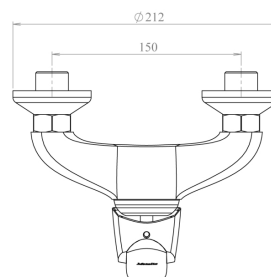

56060,0

Sprchová baterie 150 mm Metalia 56 chrom

EAN :8590309027447

Intrastat :84818011

Provedení : chrom

Cena : 1 652 Kč (bez DPH)

Hmotnost : 2,471 kg (brutto)

Kvalitní a odolná 2-polohová keramická EKO kartuše KEROX 40 mm s prodlouženou zárukou 7 let. Prvotřídní chromové provedení. Sprchová nástěnná baterie se spodním vývodem vody s roztečí 150 mm. Součástí balení je kovová sprchová vícezámková hadice 150 cm (pevnější a odolnější), otočný držák sprchy a samočisticí ruční sprcha.

Nazev	Hodnota	Jednotka
Výška výrobku	112	mm
Šířka výrobku	212	mm
Hloubka výrobku	150	mm
Hloubka krabice	232	mm
Výška krabice	170	mm
Šířka krabice	175	mm
Rozteč baterie	150	mm
Záruka na těsnost kartuše	7	rok
Typ kartuše	40 mm eco	
Příslušenství	kompletní	
Materiál	mosaz	