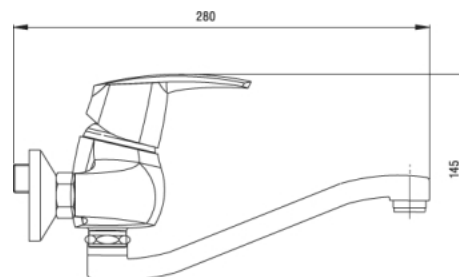

56070/A,0

Dřezová umyvadlová baterie 150 mm Metalia 56 chrom

EAN :8590309027461

Intrastat :84818011

Provedení : chrom

Cena : 2 065 Kč (bez DPH)

Hmotnost : 2,471 kg (brutto)

Kvalitní a odolná 2-polohová keramická EKO kartuše KEROX 40 mm s prodlouženou zárukou 7 let. Prvotřídní chromové provedení. Dřezová nástěnná baterie s roztečí 150 mm a elegantním otočným ramenem s délkou 255 mm.

Nazev	Hodnota	Jednotka
Hloubka krabice	405	mm
Výška krabice	84	mm
Šířka krabice	155	mm
Záruka na těsnost kartuše	7	rok
Typ kartuše	40 mm eco	
Typ ramene	240	mm
Příslušenství	kompletní	
Rozteč baterie	150	mm
Výška výrobku	145	mm
Šířka výrobku	212	mm
Hloubka výrobku	280	mm
Materiál	mosaz	