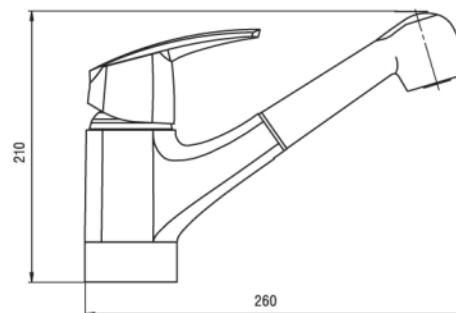

56081,0

Dřezová teleskopická baterie Metalia 56 chrom

EAN :8590309027478

Intrastat :84818011

Provedení : chrom

Cena : 2 230 Kč (bez DPH)

Hmotnost : 2,760 kg (brutto)

Kvalitní a odolná 2-polohová keramická EKO kartuše KEROX 40 mm s prodlouženou zárukou 7 let. Prvotřídní chromové provedení. Stojánková teleskopická dřezová baterie s délkou hadice 150 cm a sprškou. Součástí balení jsou přívodní hadičky.

Nazev	Hodnota	Jednotka
Výška výrobku	210	mm
Hloubka výrobku	260	mm
Hloubka krabice	415	mm
Výška krabice	76	mm
Šířka krabice	205	mm
Záruka na těsnost kartuše	7	rok
Typ kartuše	40 mm eco	
Typ ramene	teleskopická růžice	
Šířka výrobku	60	mm
Materiál	mosaz	