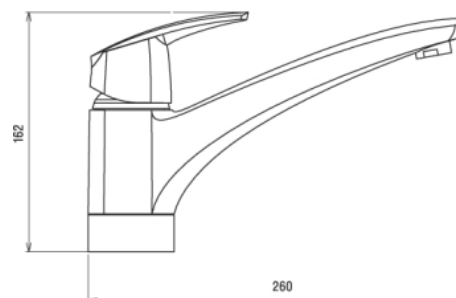

56091,0

Dřezová baterie Metalia 56 chrom

EAN :8590309027485

Intrastat :84818011

Provedení : chrom

Cena : 2 478 Kč (bez DPH)

Hmotnost : 2,920 kg (brutto)

Kvalitní a odolná 2-polohová keramická EKO kartuše KEROX 40 mm s prodlouženou zárukou 7 let. Prvotřídní chromové provedení. Stojánková dřezová baterie s otočným ramenem a délkou 210 mm. Součástí baterie jsou přírodní hadičky.

Nazev	Hodnota	Jednotka
Výška výrobku	162	mm
Šířka výrobku	50	mm
Hloubka výrobku	260	mm
Hloubka krabice	415	mm
Výška krabice	76	mm
Šířka krabice	205	mm
Záruka na těsnost kartuše	7	rok
Typ kartuše	40 mm eco	
Typ ramene	klasické	
Materiál	mosaz	