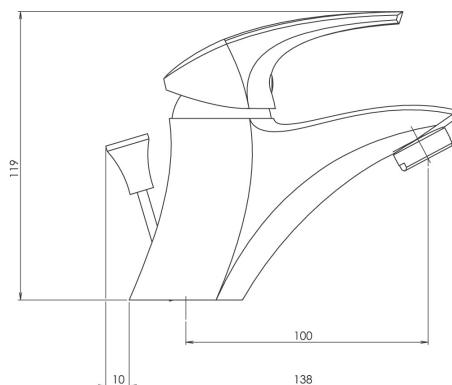

## 57001,0

Umyvadlová baterie s výpustí Metalia 57 chrom

EAN :8590309116059

Intrastat :84818011

Provedení : chrom

Cena : 1 487 Kč (bez DPH)

Hmotnost : 1,480 kg (brutto)

Kvalitní a odolná keramická kartuše KEROX 35 mm s prodlouženou zárukou 7 let. Prvotřídní chromové provedení. Umyvadlová baterie s 5/4" uzávěrem výpusti. Součástí baterie jsou přívodní hadičky.

Nazev	Hodnota	Jednotka
Výška výrobku	115	mm
Šířka výrobku	50	mm
Hloubka výrobku	105	mm
Hloubka krabice	405	mm
Výška krabice	84	mm
Šířka krabice	155	mm
Záruka na těsnost kartuše	7	rok
Typ kartuše	35	mm
Typ ramene		pevné
Příslušenství	mechanická výpust plast	
Materiál		mosaz