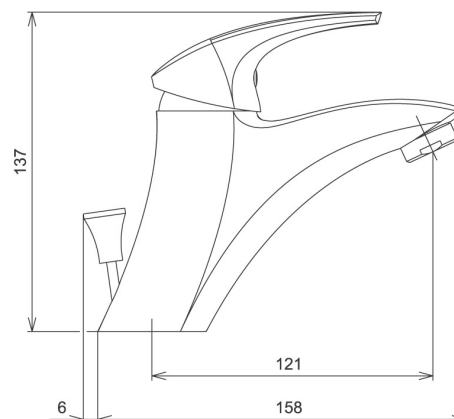

## 57002,0

Umyvadlová baterie s výpustí Metalia 57 chrom

EAN :8590309117384

Intrastat :84818011

Provedení : chrom

Cena : 1 569 Kč (bez DPH)

Hmotnost : 1,700 kg (brutto)

Kvalitní a odolná keramická kartuše KEROX 35 mm s prodlouženou zárukou 7 let. Prvotřídní chromové provedení. Umyvadlová baterie s 5/4 "uzávěrem výpusti. Součástí baterie jsou přívodní hadičky.

Nazev	Hodnota	Jednotka
Výška výrobku	145	mm
Hloubka výrobku	125	mm
Hloubka krabice	405	mm
Výška krabice	84	mm
Šířka krabice	155	mm
Záruka na těsnost kartuše	7	rok
Typ kartuše	35	mm
Typ ramene		pevné
Příslušenství	mechanická výpust	plast
Šířka výrobku	50	mm
Materiál		mosaz