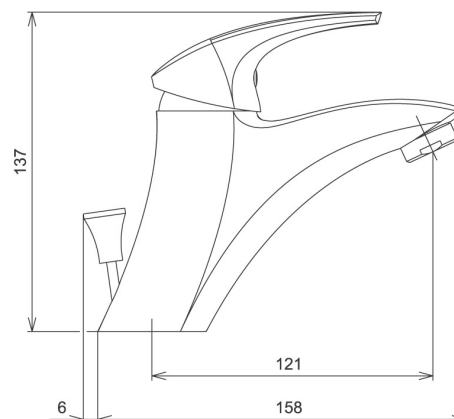

57002/1,0

Umyvadlová baterie bez výpusti Metalia 57 chrom

EAN :8590309117391

Intrastat :84818011

Provedení : chrom

Cena : 1 487 Kč (bez DPH)

Hmotnost : 1,550 kg (brutto)

Kvalitní a odolná keramická kartuše KEROX 35 mm s prodlouženou zárukou 7 let. Prvotřídní chromové provedení. Umyvadlová baterie bez uzávěru výpusti. Součástí baterie jsou přívodní hadičky.

Nazev	Hodnota	Jednotka
Hloubka krabice	405	mm
Výška krabice	84	mm
Šířka krabice	155	mm
Záruka na těsnost kartuše	7	rok
Typ kartuše	35	mm
Typ ramene	pevné	
Příslušenství	bez uzávěru výpusti	
Výška výrobku	145	mm
Šířka výrobku	50	mm
Hloubka výrobku	125	mm
Materiál	mosaz	